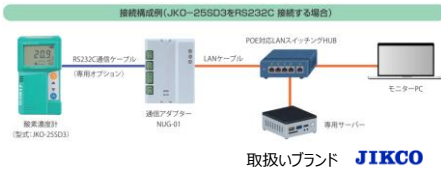

株式会社 イチネン 製作所

<https://www.ichinen-mfg.co.jp/>

【ガス検知器】

<https://www.ichinen-mfg.co.jp/gas/>

高機能ガス検知器で **命と安全を守る。** 高機能タイプの酸素濃度計、可燃性ガス、毒性ガス検知器など幅広く取り揃えています。また、ご購入後のガス検知器の点検などのサービスも行っています。

ネットワーク通信システム NUG Link (Network Unit for Gas detector-monitor Link)