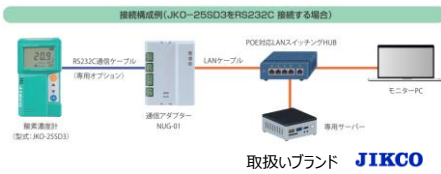

**株式会社 イチネン 製作所**

<https://www.ichinen-mfg.co.jp/>

**【ガス検知器】**

<https://www.ichinen-mfg.co.jp/gas/>

高機能ガス検知器で  
命と安全を守る。高機能タイプの酸素濃度計、可燃性ガス、  
毒性ガス検知器など幅広く取り揃えています。  
また、ご購入後のガス検知器の点検などのサービスも行っています。

ネットワーク通信システム NUG Link  
(Network Unit for Gas detector-monitor Link)